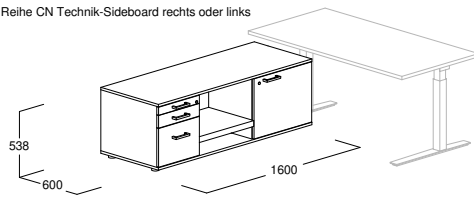

Technik-Sideboard

Das **Technik-Sideboard** ermöglicht die diskrete und komfortable Unterbringung der IT und Elektrifizierung direkt am Arbeitsplatz. Ideal für Management- oder Beratungsarbeitsplätze, die den Drucker im direkten Zugriff benötigen. Zudem bietet das Technik-Sideboard eine vollwertige Containerfunktion sowie Stauraum für die wichtigsten Unterlagen.

Produktmerkmale

- Bietet Stauraum, Containerfunktion und Integration der IT Geräte wie CPU und Drucker
- Das Tischbein wird vom Korpus aufgenommen und bildet so eine harmonische Einheit aus Arbeitstisch und Stauraum
- Bei Reihe CN wird das Technik-Sideboard über dem Fußausleger platziert
- Ausziehbares Druckertablar
- Containerfunktion mit unterschiedlichen Schubladeneinteilungen
- Kompatibel mit vielen ophelis Arbeitstischsystemen
- Druckerablage, Fach mit Flügeltür, Containerauszüge mit Einrichtung wie Premium Container
- Integrierte Belüftung der elektronischen Geräte

Maße

Reihe CN Technik-Sideboard rechts oder links

Reihe Q3 Technik-Sideboard rechts oder links

Reihe M Technik-Sideboard rechts oder links

radoppio Technik-Sideboard rechts oder links

Farben und Materialien