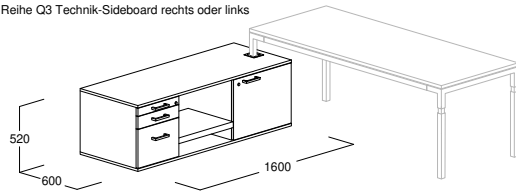

Technik-Sideboard

Das **Technik-Sideboard** ermöglicht die diskrete und komfortable Unterbringung der IT und Elektrifizierung direkt am Arbeitsplatz. Ideal für Management- oder Beratungsarbeitsplätze, die den Drucker im direkten Zugriff benötigen. Zudem bietet das Technik-Sideboard eine vollwertige Containerfunktion sowie Stauraum für die wichtigsten Unterlagen.

Produktmerkmale

- Bietet Stauraum, Containerfunktion und Integration der IT Geräte wie CPU und Drucker
- Das Tischbein wird vom Korpus aufgenommen und bildet so eine harmonische Einheit aus Arbeitstisch und Stauraum
- Bei Reihe CN wird das Technik-Sideboard über dem Fußausleger platziert
- Ausziehbares Druckertablar
- Containerfunktion mit unterschiedlichen Schubladeneinteilungen
- Kompatibel mit vielen ophelis Arbeitstischsystemen
- Druckerablage, Fach mit Flügeltür, Containerauszüge mit Einrichtung wie Premium Container
- Integrierte Belüftung der elektronischen Geräte

Maße

Reihe CN Technik-Sideboard rechts oder links

Reihe Q3 Technik-Sideboard rechts oder links

Reihe M Technik-Sideboard rechts oder links

radoppio Technik-Sideboard rechts oder links

Farben und Materialien