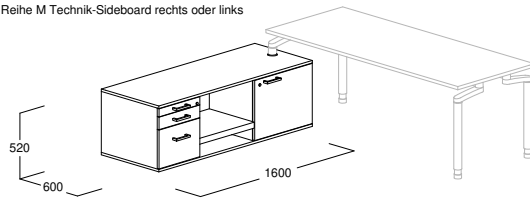

Technik-Sideboard

Das **Technik-Sideboard** ermöglicht die diskrete und komfortable Unterbringung der IT und Elektrifizierung direkt am Arbeitsplatz. Ideal für Management- oder Beratungsarbeitsplätze, die den Drucker im direkten Zugriff benötigen. Zudem bietet das Technik-Sideboard eine vollwertige Containerfunktion sowie Stauraum für die wichtigsten Unterlagen.

Produktmerkmale

- Bietet Stauraum, Containerfunktion und Integration der IT Geräte wie CPU und Drucker
- Das Tischbein wird vom Korpus aufgenommen und bildet so eine harmonische Einheit aus Arbeitstisch und Stauraum
- Bei Reihe CN wird das Technik-Sideboard über dem Fußausleger platziert
- Ausziehbares Druckertablar
- Containerfunktion mit unterschiedlichen Schubladeneinteilungen
- Kompatibel mit vielen ophelis Arbeitstischsystemen
- Druckerablage, Fach mit Flügeltür, Containerauszüge mit Einrichtung wie Premium Container
- Integrierte Belüftung der elektronischen Geräte

Maße

Reihe CN Technik-Sideboard rechts oder links

Reihe Q3 Technik-Sideboard rechts oder links

Reihe M Technik-Sideboard rechts oder links

radoppio Technik-Sideboard rechts oder links

Farben und Materialien