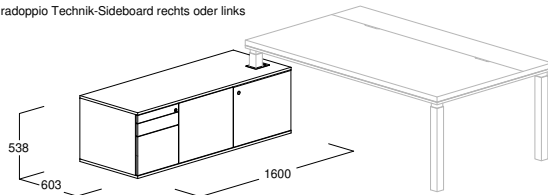

Technik-Sideboard

Das **Technik-Sideboard** ermöglicht die diskrete und komfortable Unterbringung der IT und Elektrifizierung direkt am Arbeitsplatz. Ideal für Management- oder Beratungsarbeitsplätze, die den Drucker im direkten Zugriff benötigen. Zudem bietet das Technik-Sideboard eine vollwertige Containerfunktion sowie Stauraum für die wichtigsten Unterlagen.

Produktmerkmale

- Bietet Stauraum, Containerfunktion und Integration der IT Geräte wie CPU und Drucker
- Das Tischbein wird vom Korpus aufgenommen und bildet so eine harmonische Einheit aus Arbeitstisch und Stauraum
- Bei Reihe CN wird das Technik-Sideboard über dem Fußausleger platziert
- Ausziehbares Druckertablar
- Containerfunktion mit unterschiedlichen Schubladeneinteilungen
- Kompatibel mit vielen ophelis Arbeitstischsystemen
- Druckerablage, Fach mit Flügeltür, Containerauszüge mit Einrichtung wie Premium Container
- Integrierte Belüftung der elektronischen Geräte

Maße

Reihe CN Technik-Sideboard rechts oder links

Reihe Q3 Technik-Sideboard rechts oder links

Reihe M Technik-Sideboard rechts oder links

radoppio Technik-Sideboard rechts oder links

Farben und Materialien