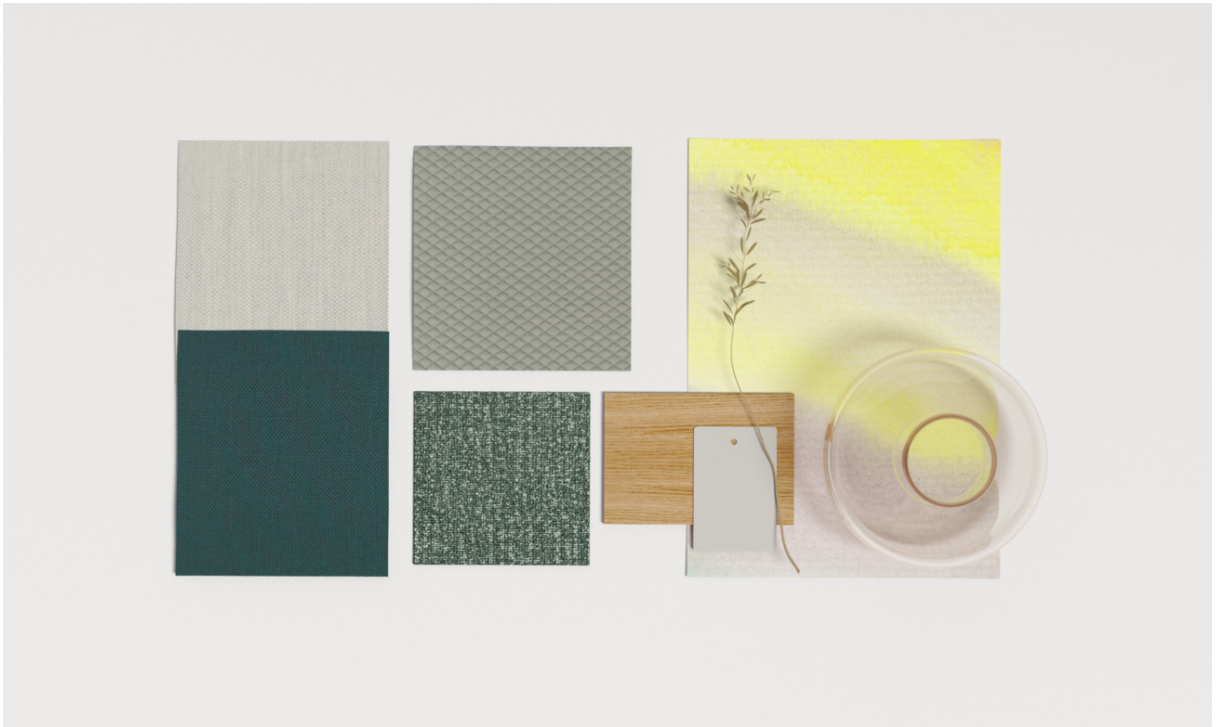

Textilien: kvadrat Steelcut (976), kvadrat Fjord (101), kvadrat Mosaic (922)

Gestellfarbe/Oberflächen: Seidengrau, Eiche geölt

Teppich: object carpet move x groove (770)