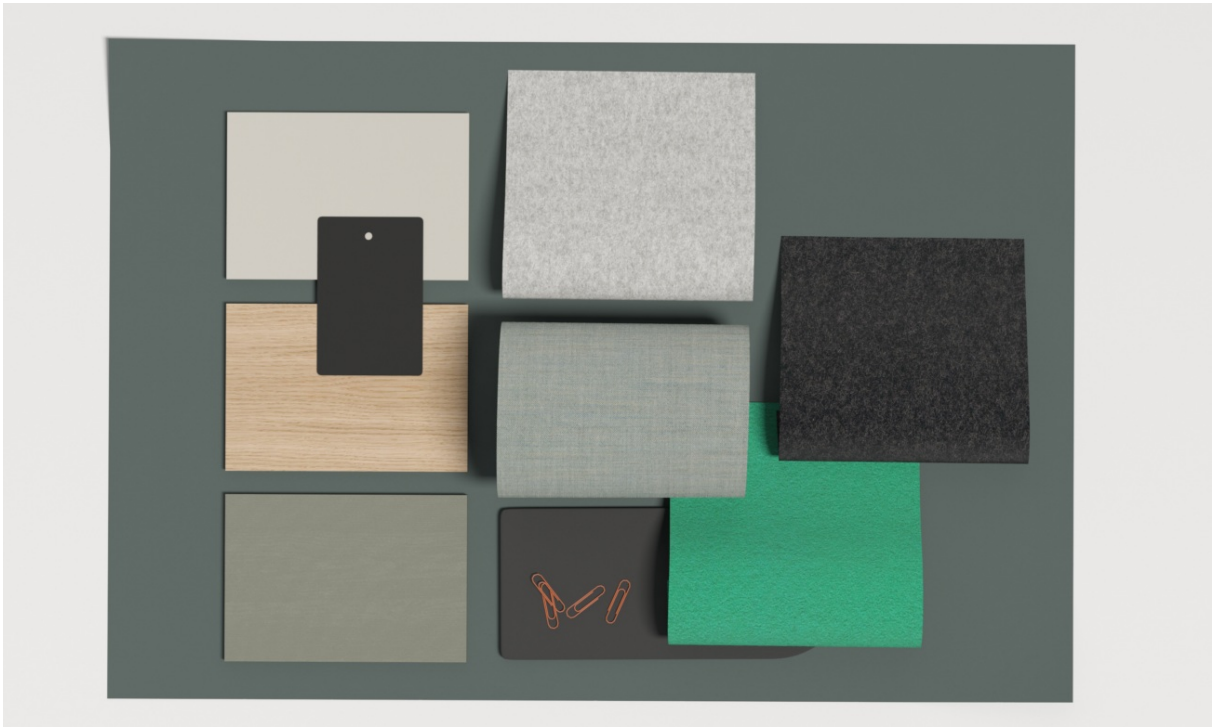

Textilien: Kvadrat Atlas (951) Kvadrat Remix Screen (908) Camira Blazer (CUZ2W / CUZ3A / CUZ28 / CUZ67) Camira Synergy (LDS35 / LDS46)

Oberflächen: Melamin Eiche Hell, Melamin schwarz, Melamin seidengrau

Gestell: schwarz

Download Planungsdaten

Kollaboration 39,6 qm

Kollaboration 39,6 qm

Kollaboration 39,6 qm

Kollaboration 39,6 qm

Kollaboration 39,6 qm