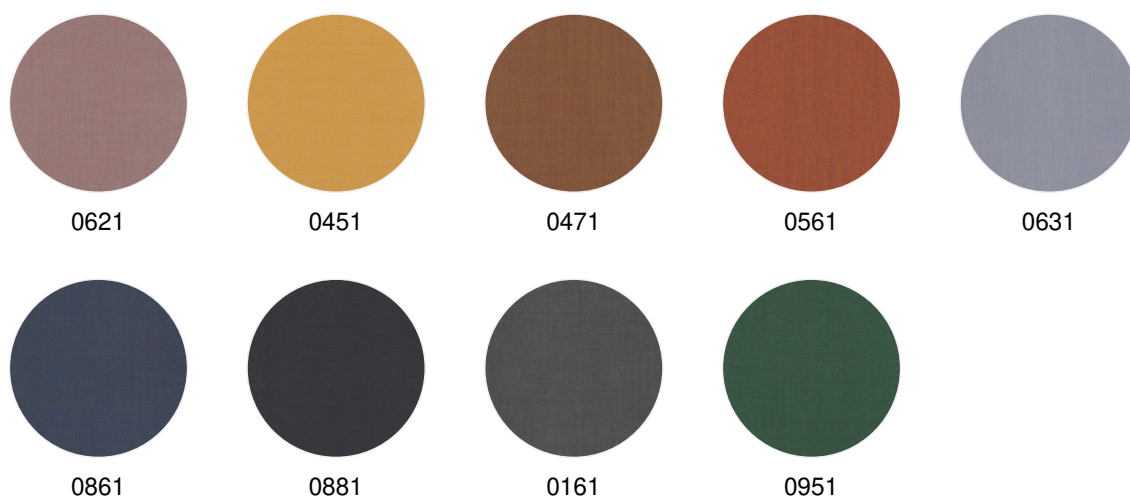

Dimensions

Couleurs et matières

Tissus: Kvadrat Remix 3 (PG 21)

Tissus: Kvadrat Atlas (PG 21)

Tissus: Kvadrat Steelcut Trio 3 (PG 22)

713

213

426

blanc atlas

blanc crème

blanc soft

gris lumière

Gris soie

brun gris

graphite

noir