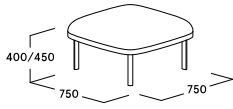

Dimensions