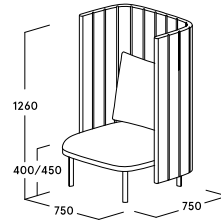

Dimensions