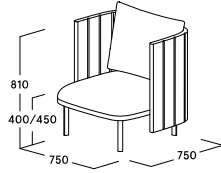

Dimensions