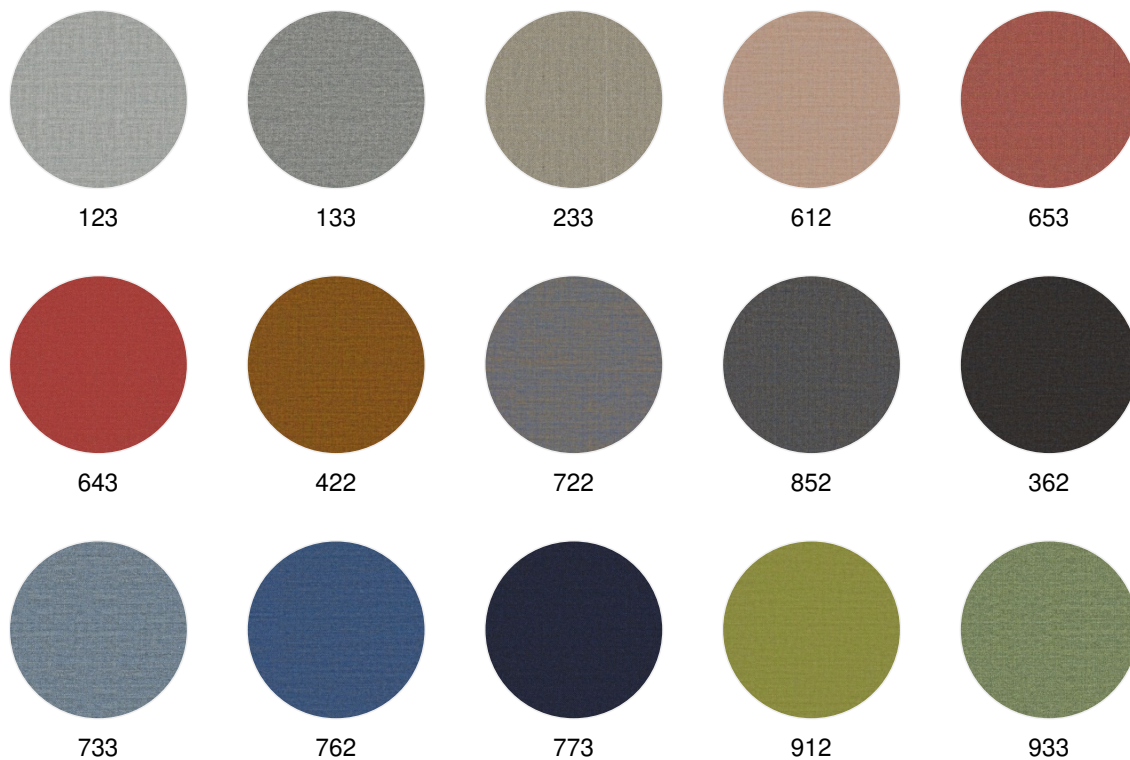

Couleurs et matières

Tissus: Kvadrat Remix 3 (PG 21)