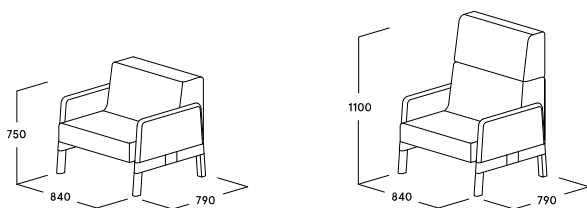

Dimensions