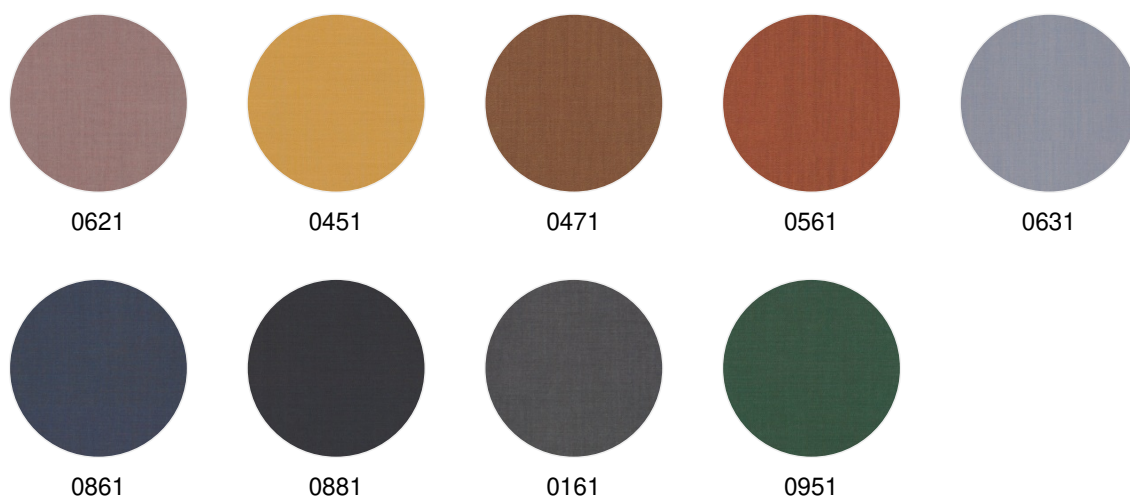

Dimensions

Couleurs et matières

Tissus: Kvadrat Remix 3 (PG 21)

Tissus: Kvadrat Atlas (PG 21)

Tissus: Kvadrat Steelcut Trio 3 (PG 22)

713

213

426