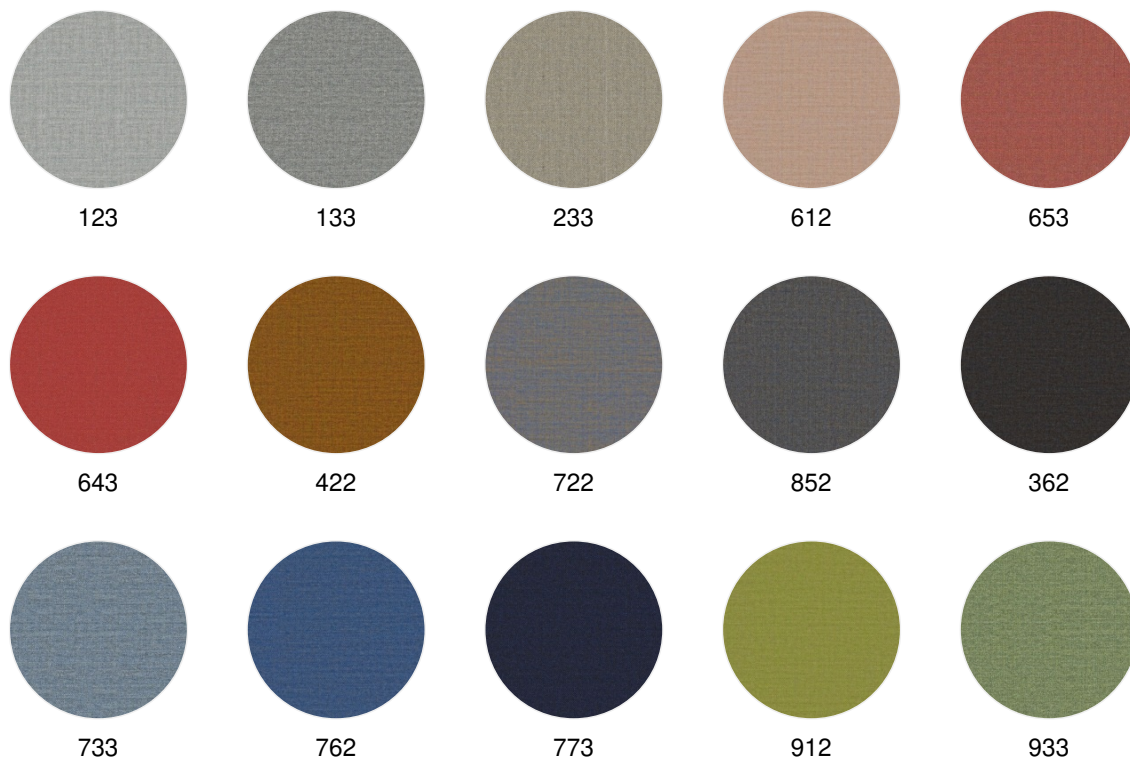

Dimensions

Couleurs et matières

Tissus: Kvadrat Remix 3 (PG 21)

Tissus: Kvadrat Atlas (PG 21)

Tissus: Kvadrat Steelcut Trio 3 (PG 22)

713

213

426