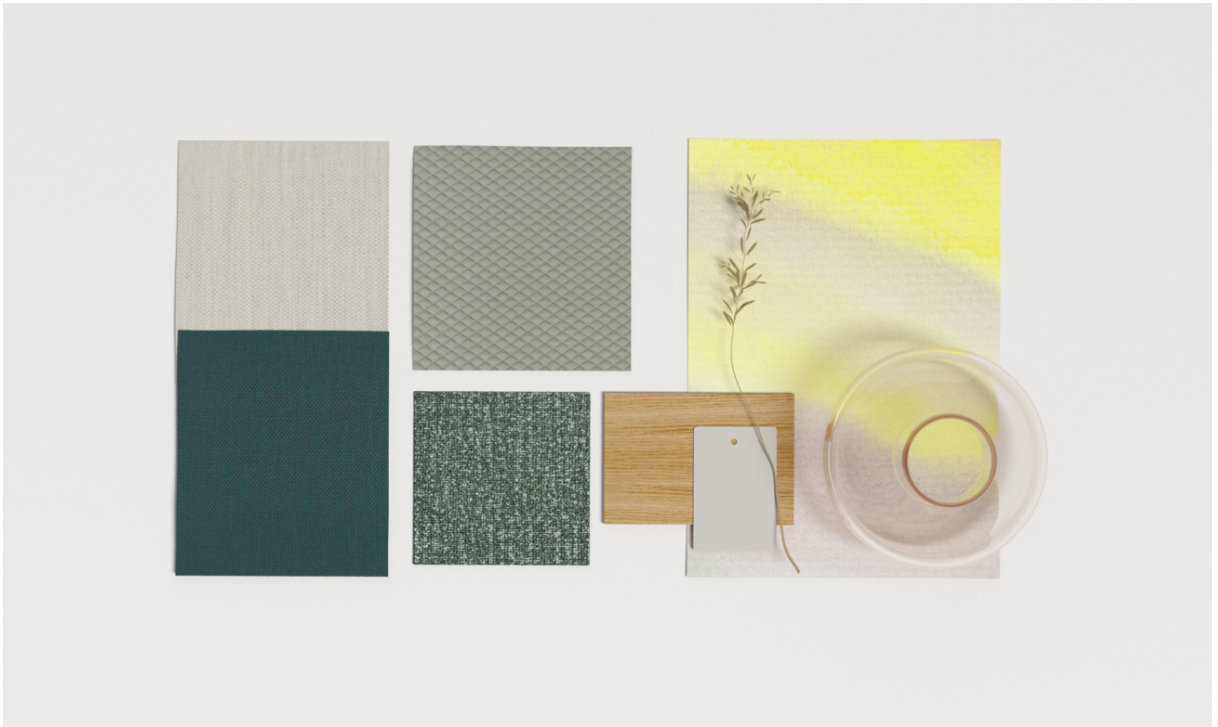

Textiles : kvadrat Steelcut (976), kvadrat Fjord (101), kvadrat Mosaic (922)

Couleur de la structure/surfaces : gris soie, chêne huilé

Tapis : object carpet move x groove (770)

Download données de planification