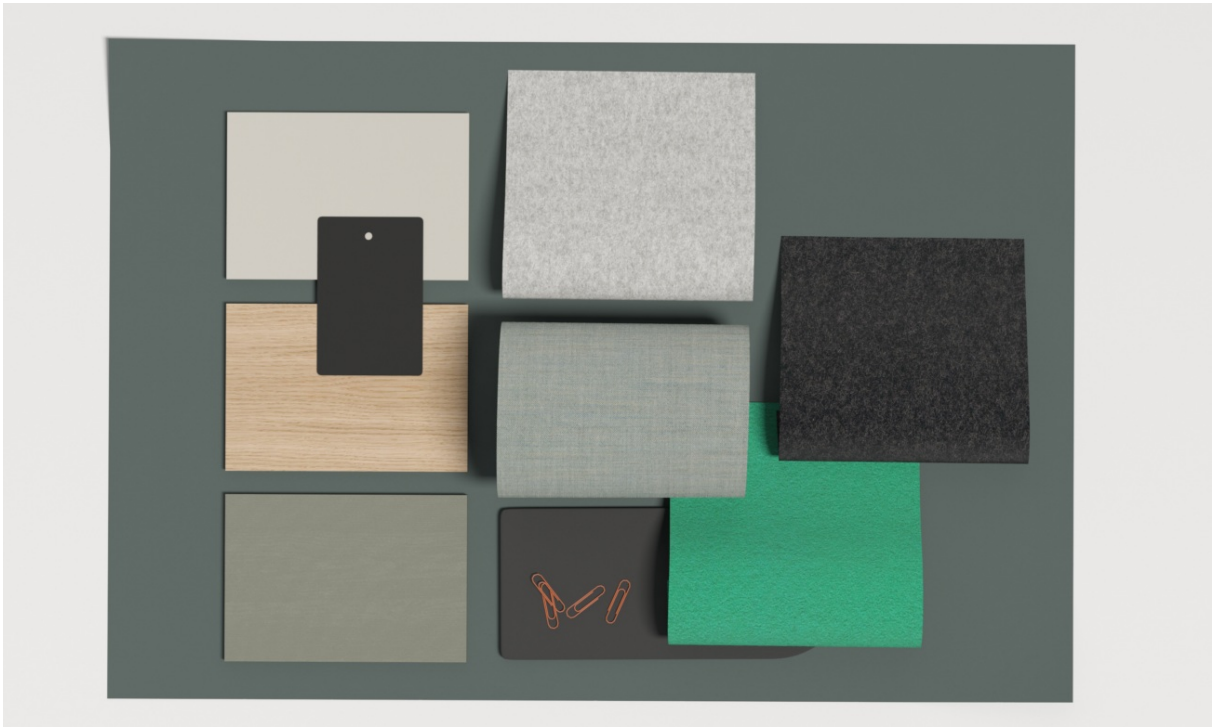

Textiles : Kvadrat Atlas (951) Kvadrat Remix Screen (908) Camira Blazer (CUZ2W / CUZ3A / CUZ28 / CUZ67) Camira Synergy (LDS35 / LDS46)

Surfaces : mélamine chêne clair, mélamine noire, mélamine gris soie

Piètement : noir