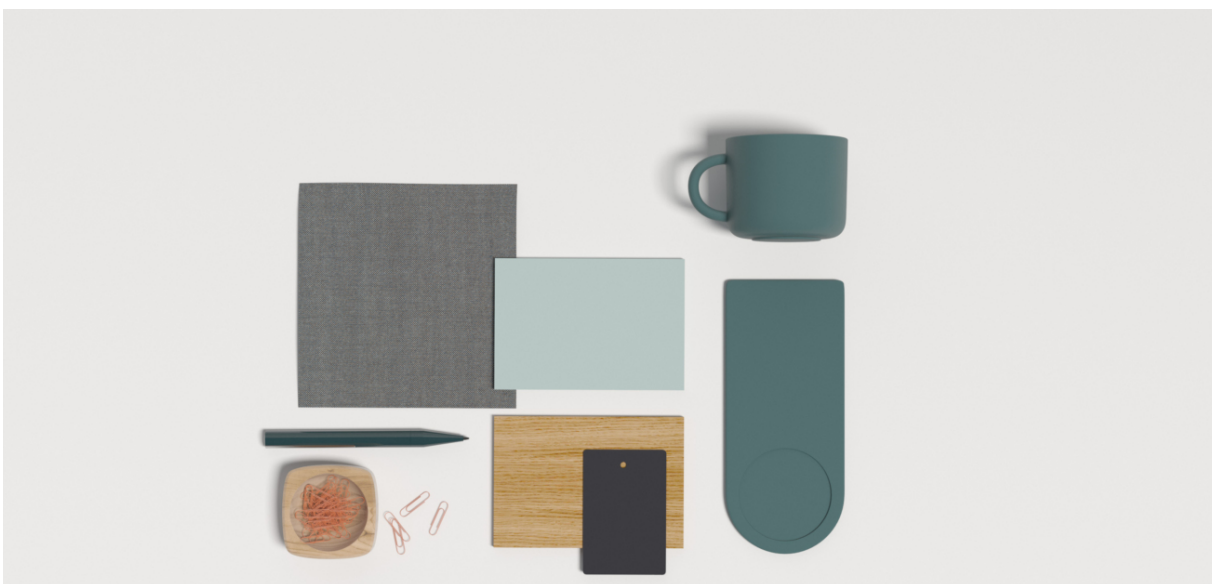

Textiles: kvadrat Atlas (161)

Couleur de la structure/des surface: Vert de gris (Melamin), Gris clair (Melamin), Eiche