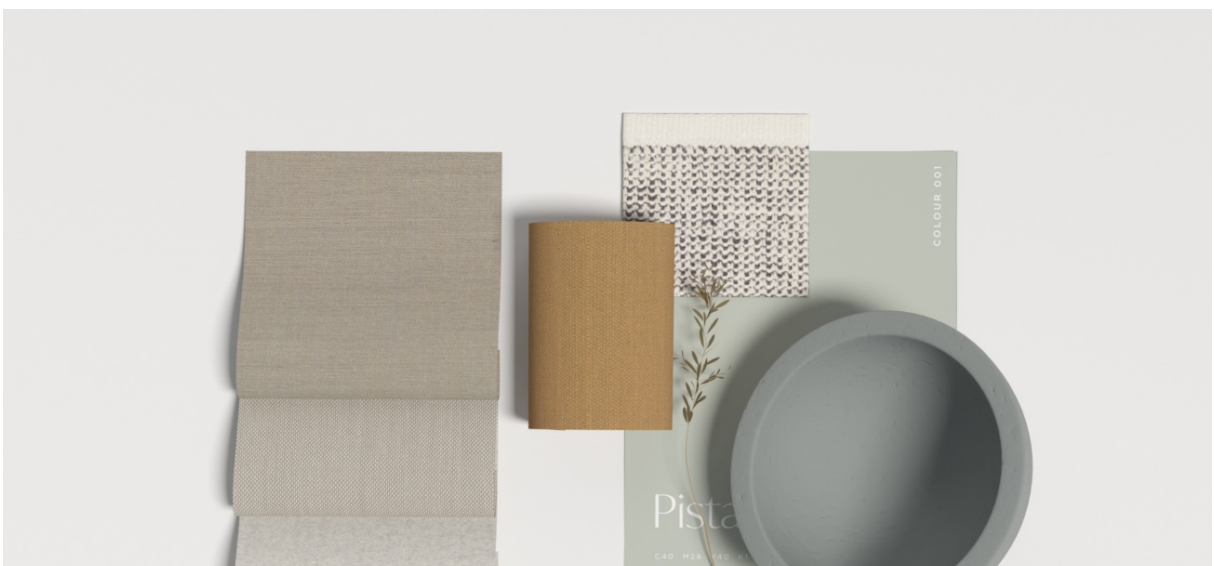

Tissus : Camira Blazer (CUZ2Q) ; Kvadrat Fiord (451), Steelcut Trio (213), Remix (233).

Surfaces : Laque blanc crème

Tapis : Kvadrat, Kanon 0003