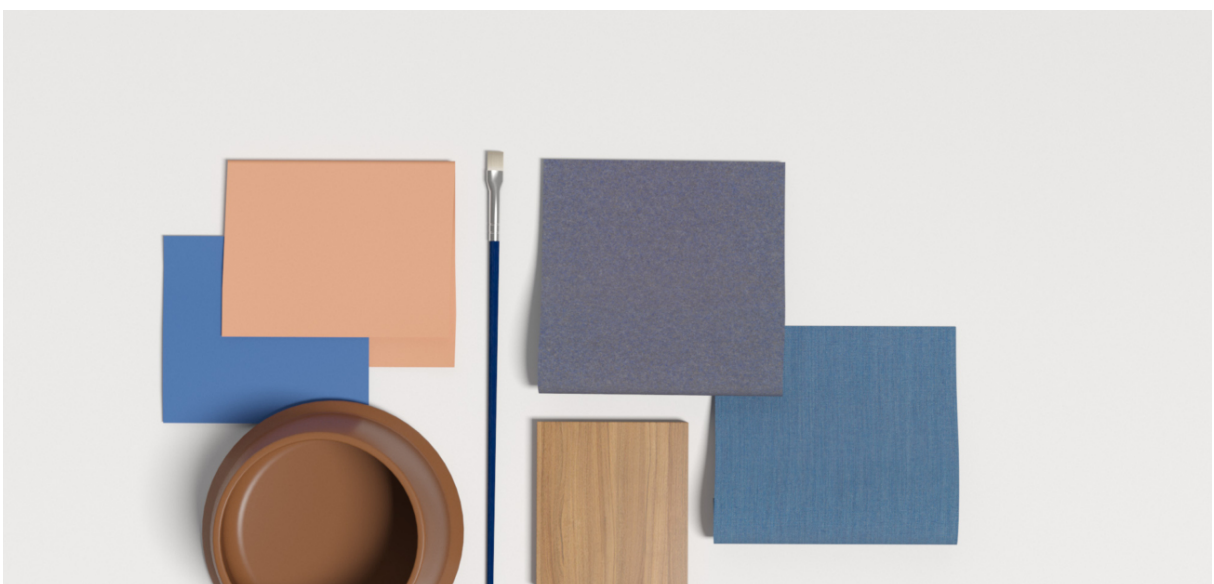

Textiles: kvadrat Divina MD (0753), kvadrat Remix (762)

Couleur de la structure/des surfaces: Noyer

Download données de planification

Community docks 4,7qm 3DS

Community docks 4,7qm

Community docks 4,7qm FBX

Community docks 4,7qm OBJ

Community docks 4,7qm Texturen