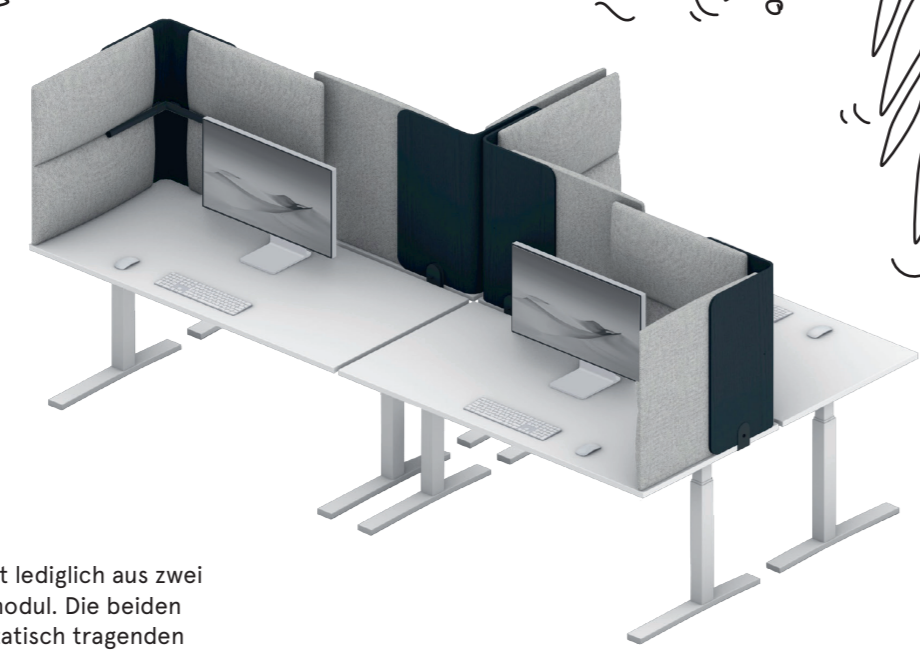

## ophelis nest

Der Aufbau von ophelis nest besteht lediglich aus zwei Komponenten: Absorber- und Eckmodul. Die beiden Eckmodule aus Formholz sind die statisch tragenden Bausteine des Systems und bilden – verbunden mit dem Tisch – die Stützen für die Absorber. Sie können einfach montiert und demontiert werden und sind in verschiedenen Farben erhältlich.

Die Rail, eine in die Eckmodule integrierte und abgerundete Führungsstange, nimmt die Absorbermodule auf und gibt Ihnen Halt, so dass sie ohne eine weitere Fixierung am Tisch stabil und stoßfest aufgestellt sind.

Zusätzlich kann nest mit einem Dach ergänzt werden, das für noch mehr Abschirmung sowohl visuell als auch akustisch sorgt.

Ein Caddy oder die Wandhalter, beziehungsweise Sideboardständer, nehmen die gerade nicht genutzten Absorber auf. Jeder Nutzer kann sich bedienen, wenn der Wunsch nach Abschirmung besteht und die Absorber in die Eckmodule einschieben. Pluspunkt: Auch wenn die Absorber nicht am Arbeitstisch platziert sind, sind sie dennoch akustisch wirksam.

Für die Absorber steht eine große Textilkollektion zur Wahl. So können sowohl innen als auch außen individuelle und wohnlich anmutende Farbwelten gestaltet werden.

Ganz leicht lassen sich die Absorber durch den Nutzer bis zu 15 Zentimeter über die Tischkante stufenlos hinausziehen, um eine noch größere Abschirmung zur Außenwelt zu bewirken. Auf diese Weise kann mit nest eine Umgebung für einen erhöhten Konzentrationsbedarf gestaltet werden, der auch optisch den Wunsch nach Ruhe signalisiert.