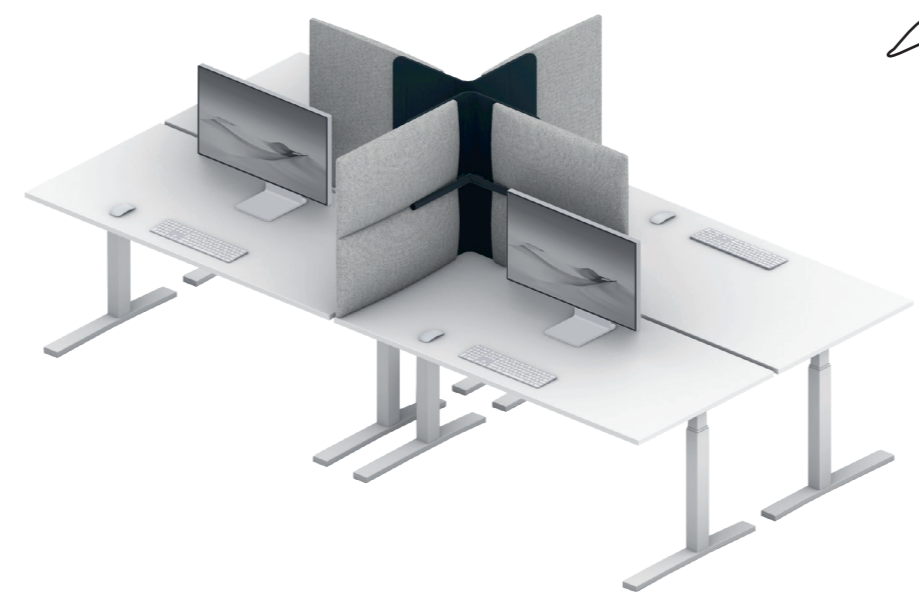

## ophelis nest

Der Aufbau von ophelis nest besteht lediglich aus zwei Komponenten: Absorber- und Eckmodul. Die beiden Eckmodule aus Formholz sind die statisch tragenden Bausteine des Systems und bilden – verbunden mit dem Tisch – die Stützen für die Absorber. Sie können einfach montiert und demontiert werden und sind in verschiedenen Farben erhältlich.

Die Rail, eine in die Eckmodule integrierte und abgerundete Führungsstange, nimmt die Absorbermodule auf und gibt Ihnen Halt, so dass sie ohne eine weitere Fixierung am Tisch stabil und stoßfest aufgestellt sind.

Zusätzlich kann nest mit einem Dach ergänzt werden, das für noch mehr Abschirmung sowohl visuell als auch akustisch sorgt.

Ein Caddy oder die Wandhalter, beziehungsweise Sideboardständer, nehmen die gerade nicht genutzten Absorber auf. Jeder Nutzer kann sich bedienen, wenn der Wunsch nach Abschirmung besteht und die Absorber in die Eckmodule einschieben. Pluspunkt: Auch wenn die Absorber nicht am Arbeitstisch platziert sind, sind sie dennoch akustisch wirksam.

Für die Absorber steht eine große Textilkollektion zur Wahl. So können sowohl innen als auch außen individuelle und wohnlich anmutende Farbwelten gestaltet werden.

Ganz leicht lassen sich die Absorber durch den Nutzer bis zu 15 Zentimeter über die Tischkante stufenlos hinausziehen, um eine noch größere Abschirmung zur Außenwelt zu bewirken. Auf diese Weise kann mit nest eine Umgebung für einen erhöhten Konzentrationsbedarf gestaltet werden, der auch optisch den Wunsch nach Ruhe signalisiert.