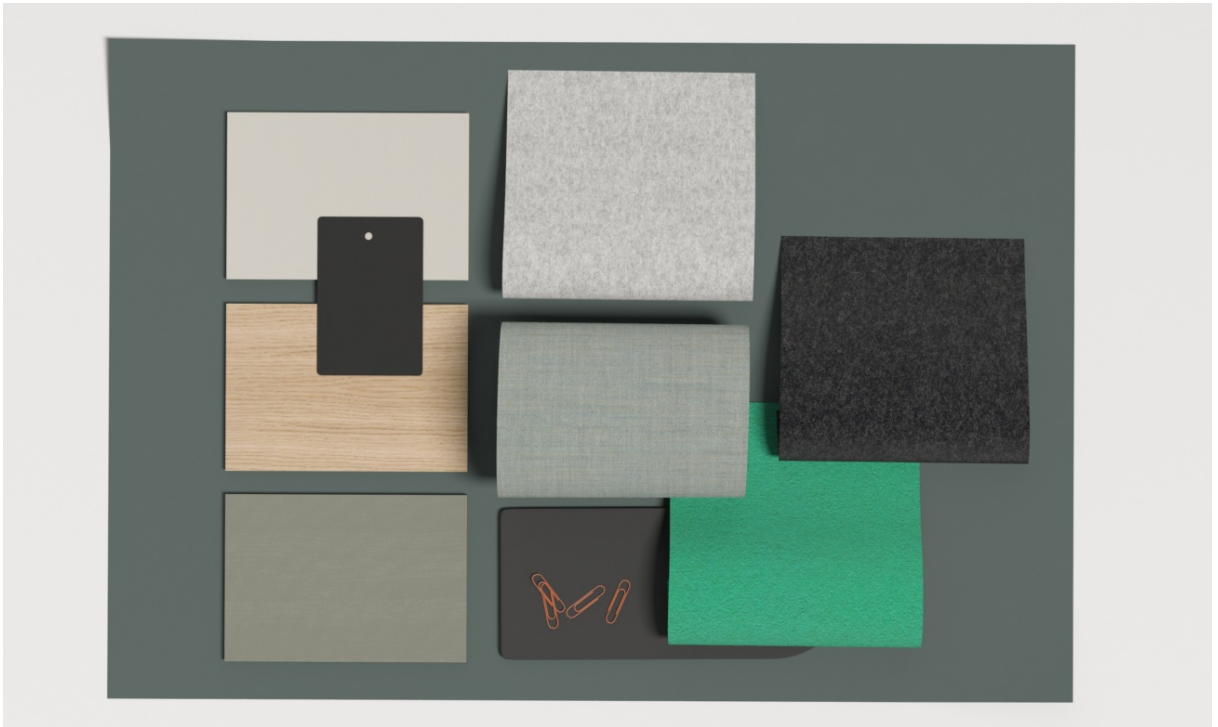

Textiles: Kvadrat Atlas (951) Kvadrat Remix Screen (908) Camira Blazer (CUZ2W / CUZ3A / CUZ28 / CUZ67) Camira Synergy (LDS35 / LDS46)

Surfaces: Melamin light oak, Melamin black, Melamin silk grey

Frame color: Black