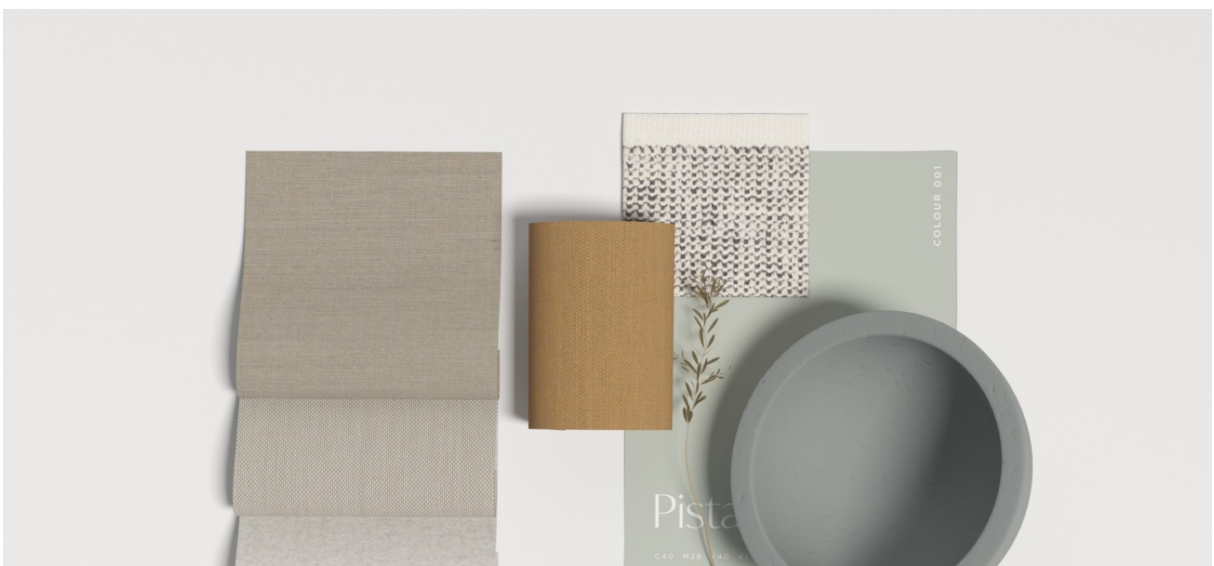

Fabrics: Camira Blazer (CUZ2Q); Kvadrat Fiord (451), Steelcut Trio (213), Remix (233).

Surfaces: Cream white lacquer

Carpet: Kvadrat, Kanon 0003